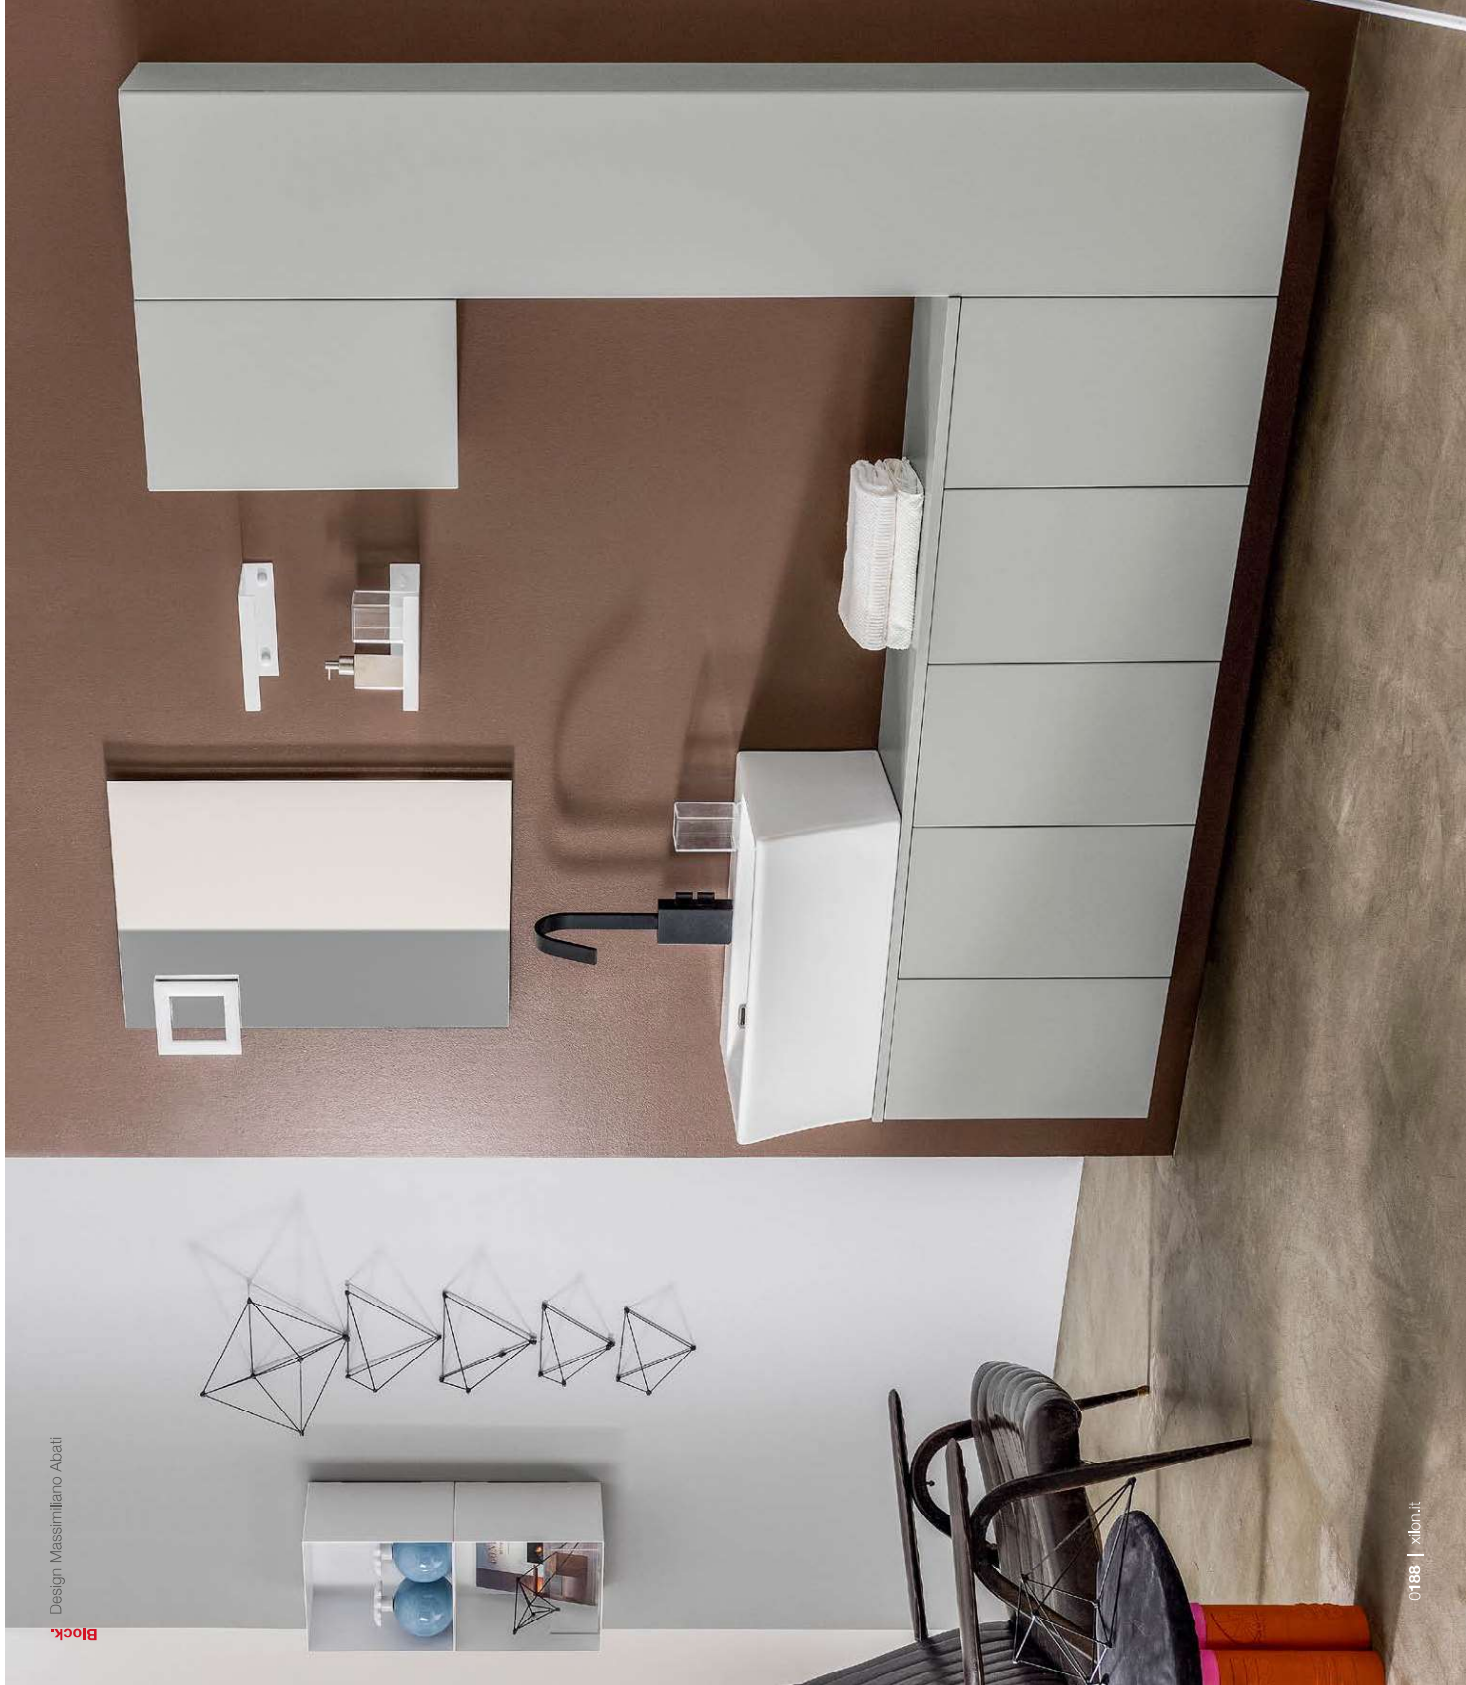

MODULISTICA
E LAVABILI PER
ARREDARE GLI
SPAZI PIU' PICCOLI.
SHAPES AND
WASHBASINS
TO FURNISH THE
SMALLEST SPACES.

- Lavabo in ceramica
- "Block" L60xP35xH25, altezza bacino H20cm
- Base porta lavabo L58xP26xH49
- "Pietra opaco"
- Base L29xP26xH49
- accato "Pietra opaco"
- "Pietra opaco"
- Colonna L29xP26xH169
- Pensile L29xP26xH148
- "Pietra opaco"
- Mensola in metallo
- bianco opaco L20xP15
- Specchio mod. "Easy" L60xH70
- Lampada a led mod. "Quadra"
- "Block" ceramic washbasin
- W60xD35xH25, basin height H20cm
- Washbasin holder base
- W58xD26xH49 "Matt Stone"
- Base W29xD26xH49 "Matt Stone"
- Column W29xD26xH169
- "Matt Stone"
- Wall unit W29xD26xH148 "Matt Stone"
- Shelf in matt white metal W20xP15
- Mirror mod. "Easy" W60xH70
- Led lamp mod. "Quadra"